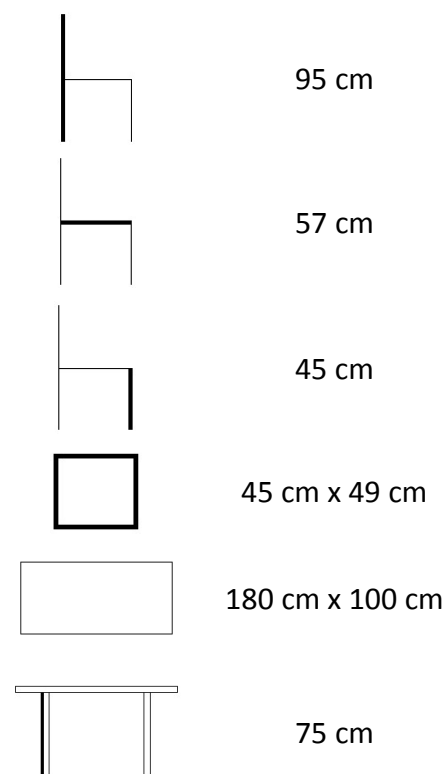

www.texim.cz

TEXIM

HRADEC KRÁLOVÉ

Garden IV.

teakový set 1 + 4

3459195

Teakové sestava z kvalitního teakového dřeva. Pohodlné sezení pro 4 osoby. Dlouhá životnost, minimální údržba.

TEXIM s.r.o.
Kladská 331/14
500 03 Hradec Králové
texim@texim.cz
mob: +420 602 438 740

www.texim.cz